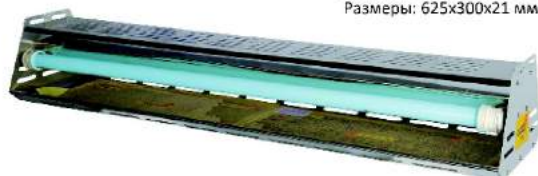

MODEL UYF 80 CIZZZ

С лампой, клейкой лентой,
декоративное, нержавеющая сталь.
220V/50Hz. 2x40W (длинная лампа)
Площадь покрытия: 100м²
Размеры: 1250x500x250 мм